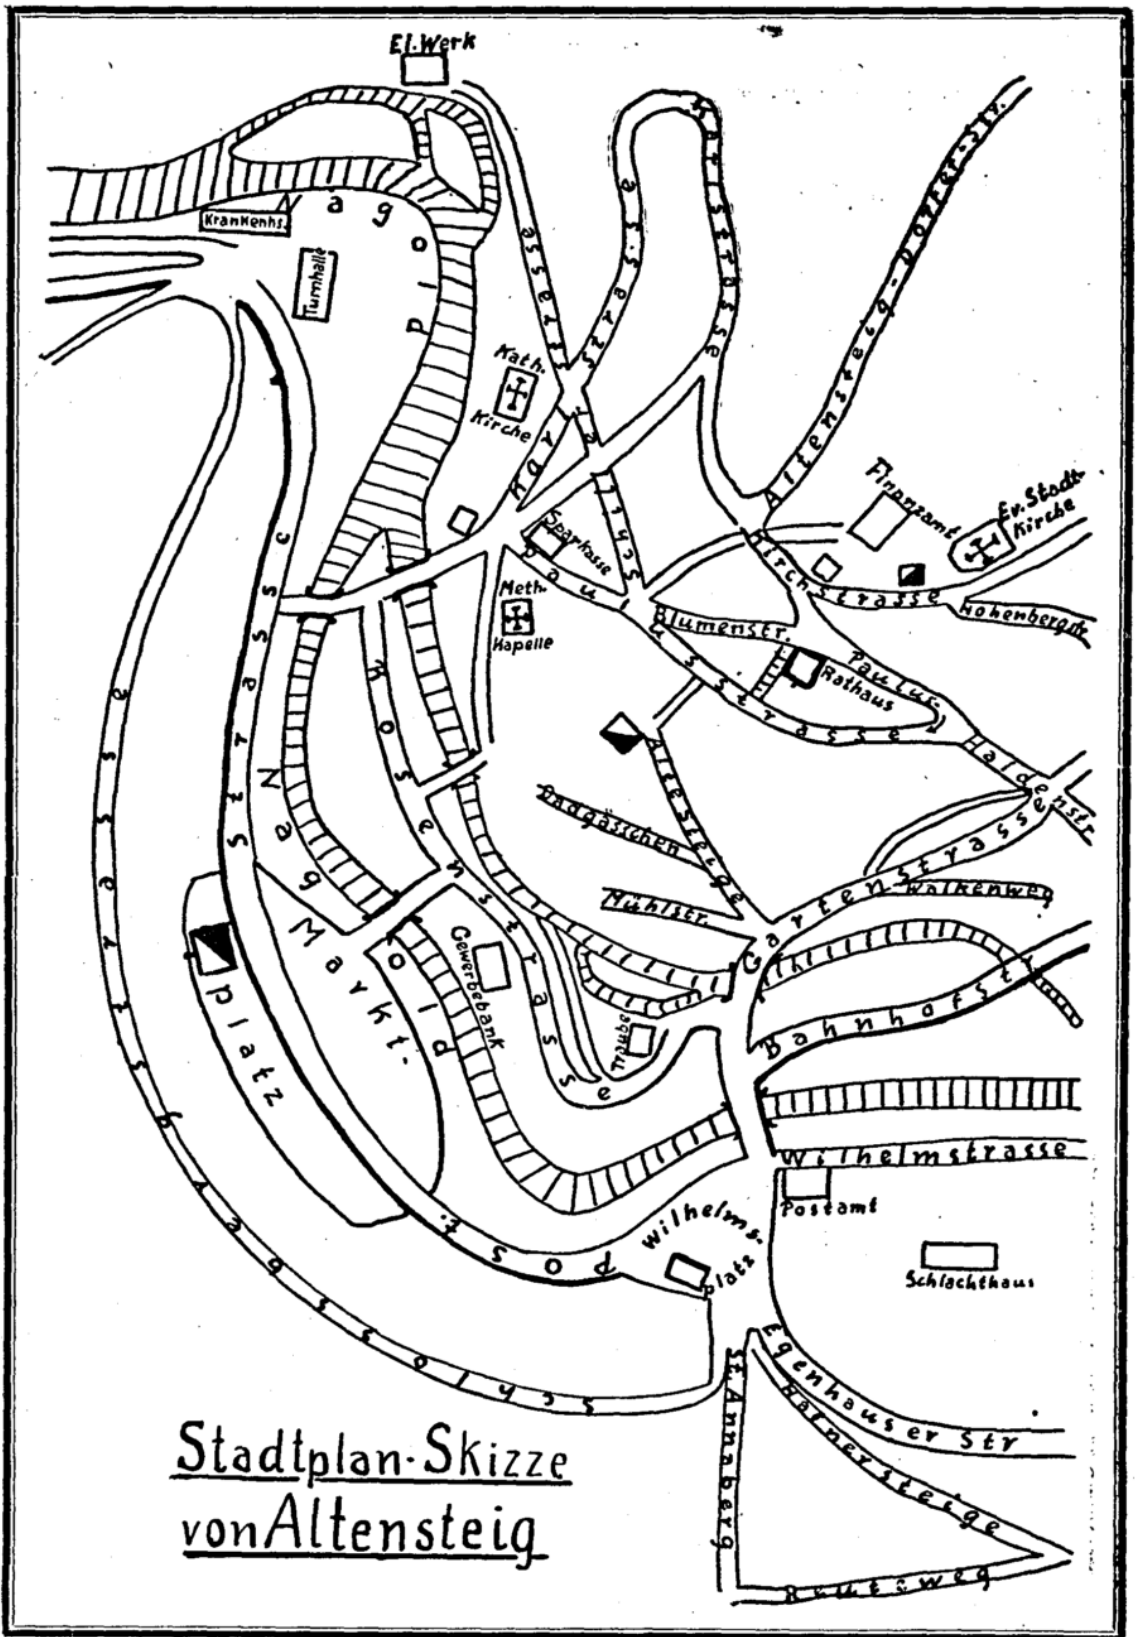

Stadtplan-Skizze
von Altensteig